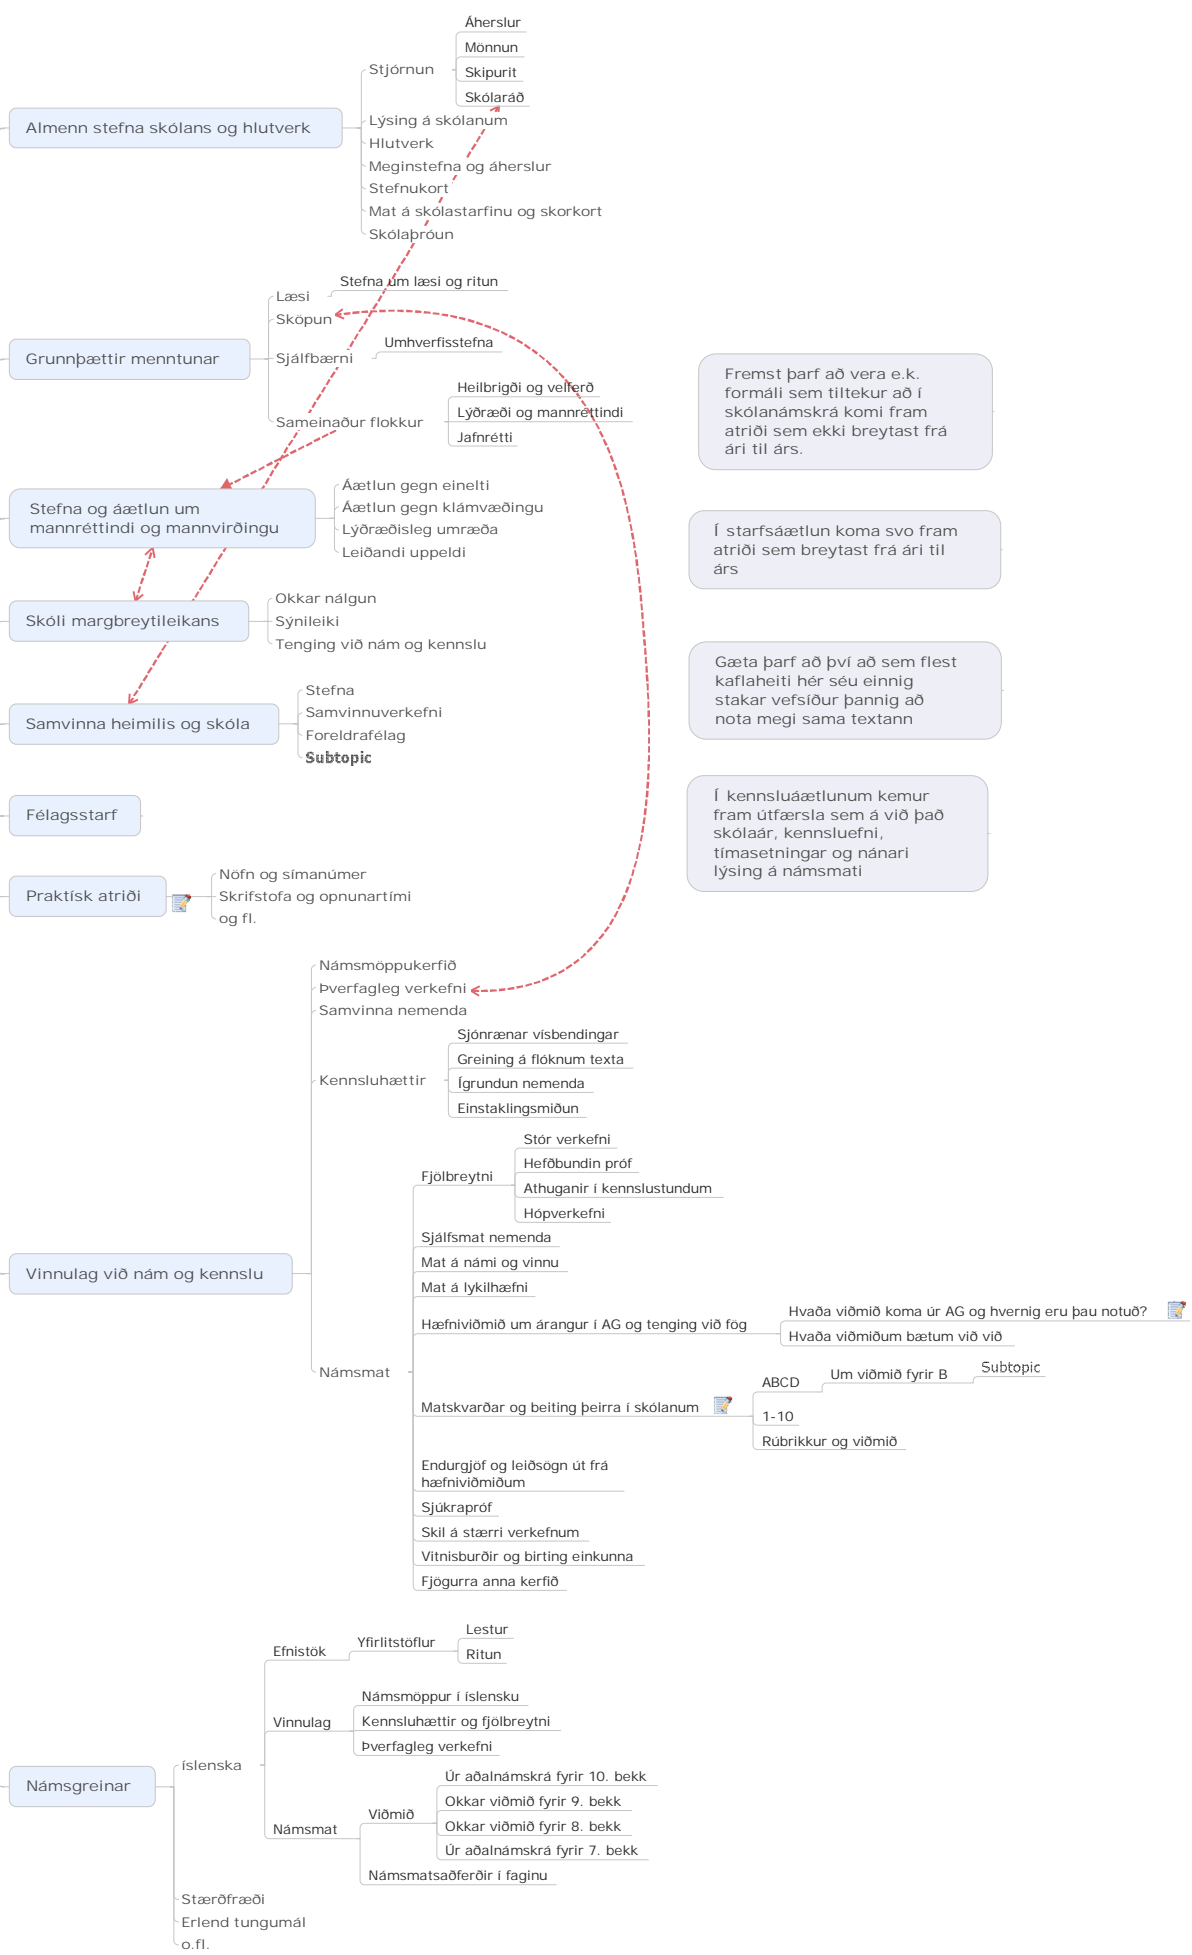

Skólanámskrá Laugalækjarskóla

Fremst þarf að vera e.k. formáli sem tiltekur að í skólanámskrá komi fram atriði sem ekki breytast frá ári til árs.

Í starfsáætlun koma svo fram atriði sem breytast frá ári til árs

Gæta þarf að því að sem flest kaflaheiti hér séu einnig stakar vefsíður þannig að nota megi sama textann

Í kennsluáætlunum kemur fram útfærsla sem á við það skólaár, kennsluefni, tímasetningar og nánari lýsing á námsmati